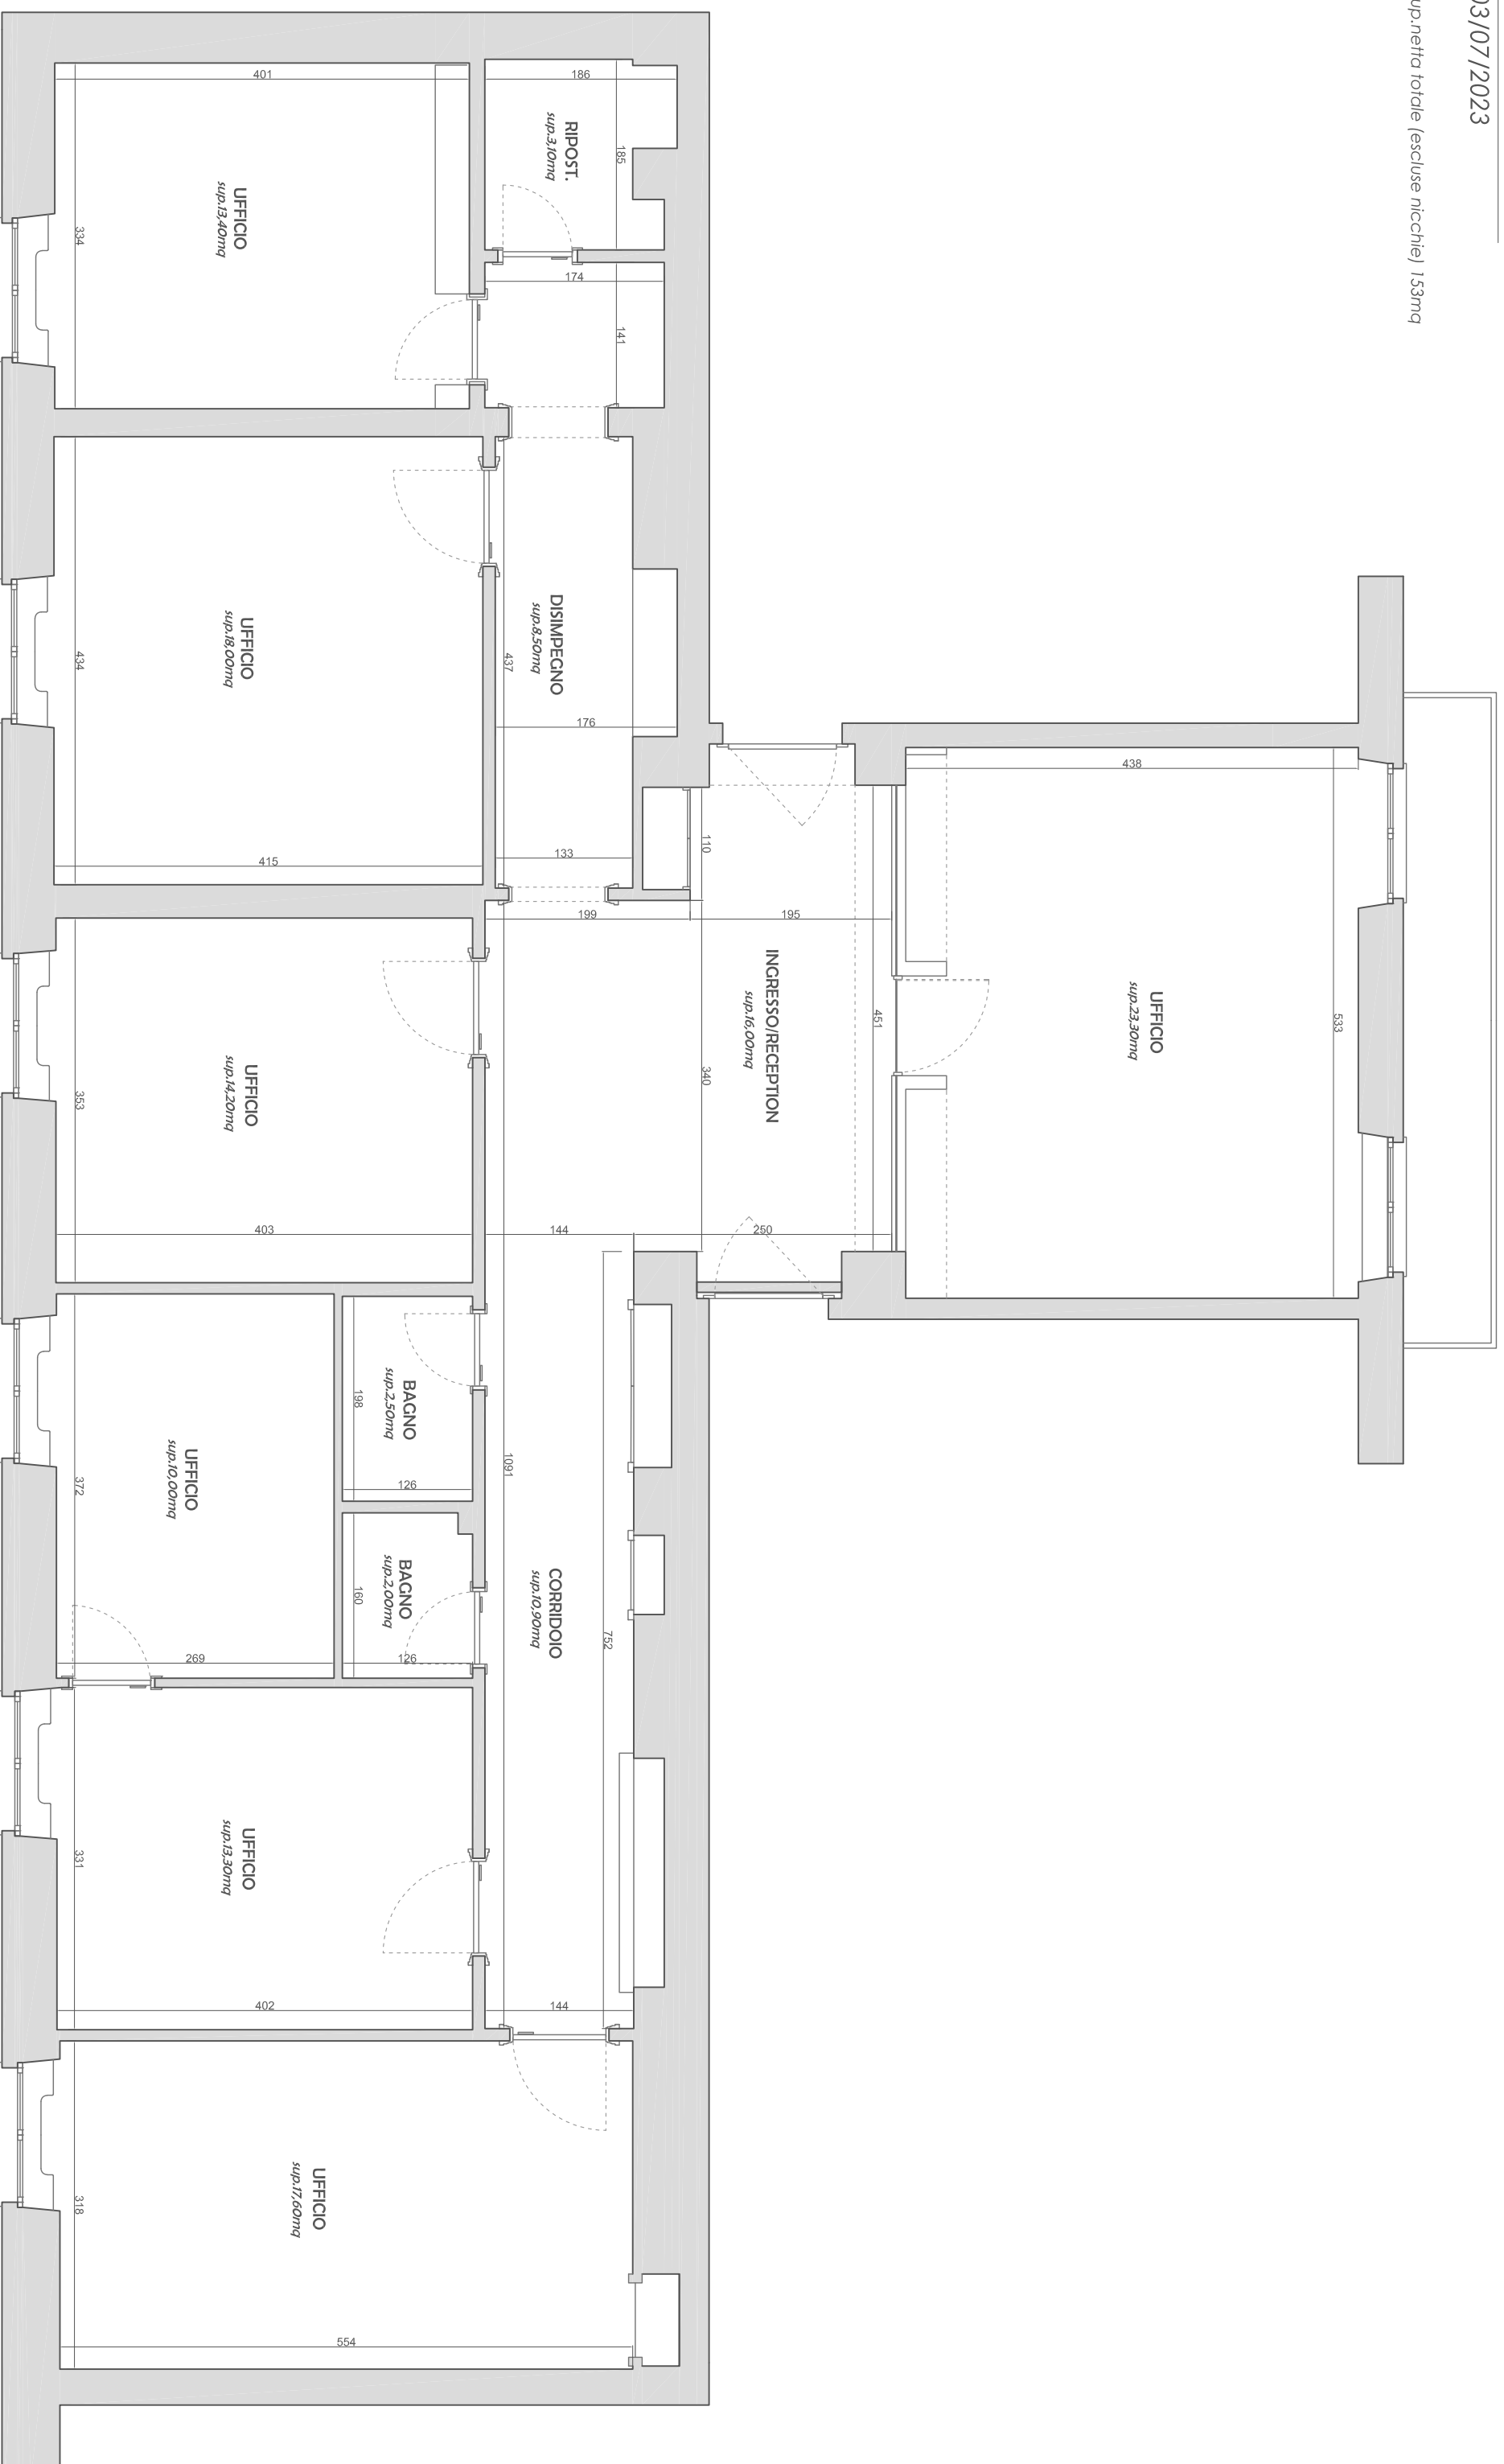

interno cortile

via roma