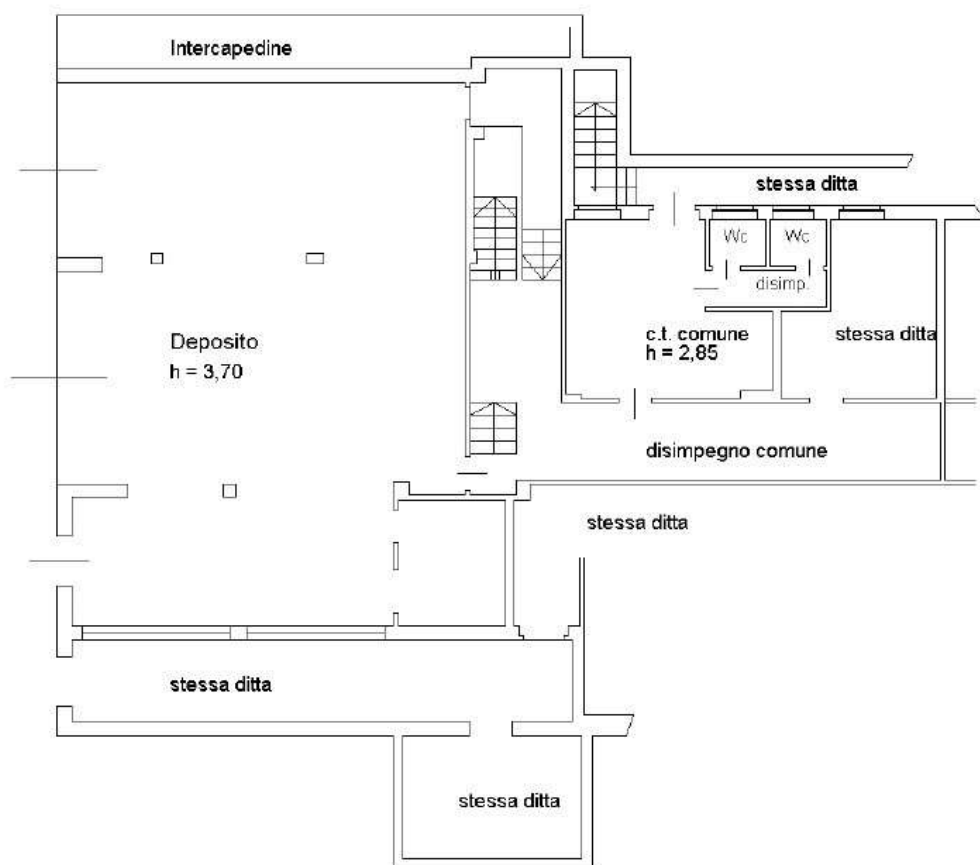

PIANO RIALZATO h= 2.85

PIANO SEMINTERRATO  
h= 2.85

285

ORIENTAMENTO

SCALA DI 1: 200

PIANO RALZATO

H. 2,85  
285

### PIANO SEMINTERRATO

PIANO SEMINTERRATO h=3.30

PIANO SEMINTERRATO h = 2.25