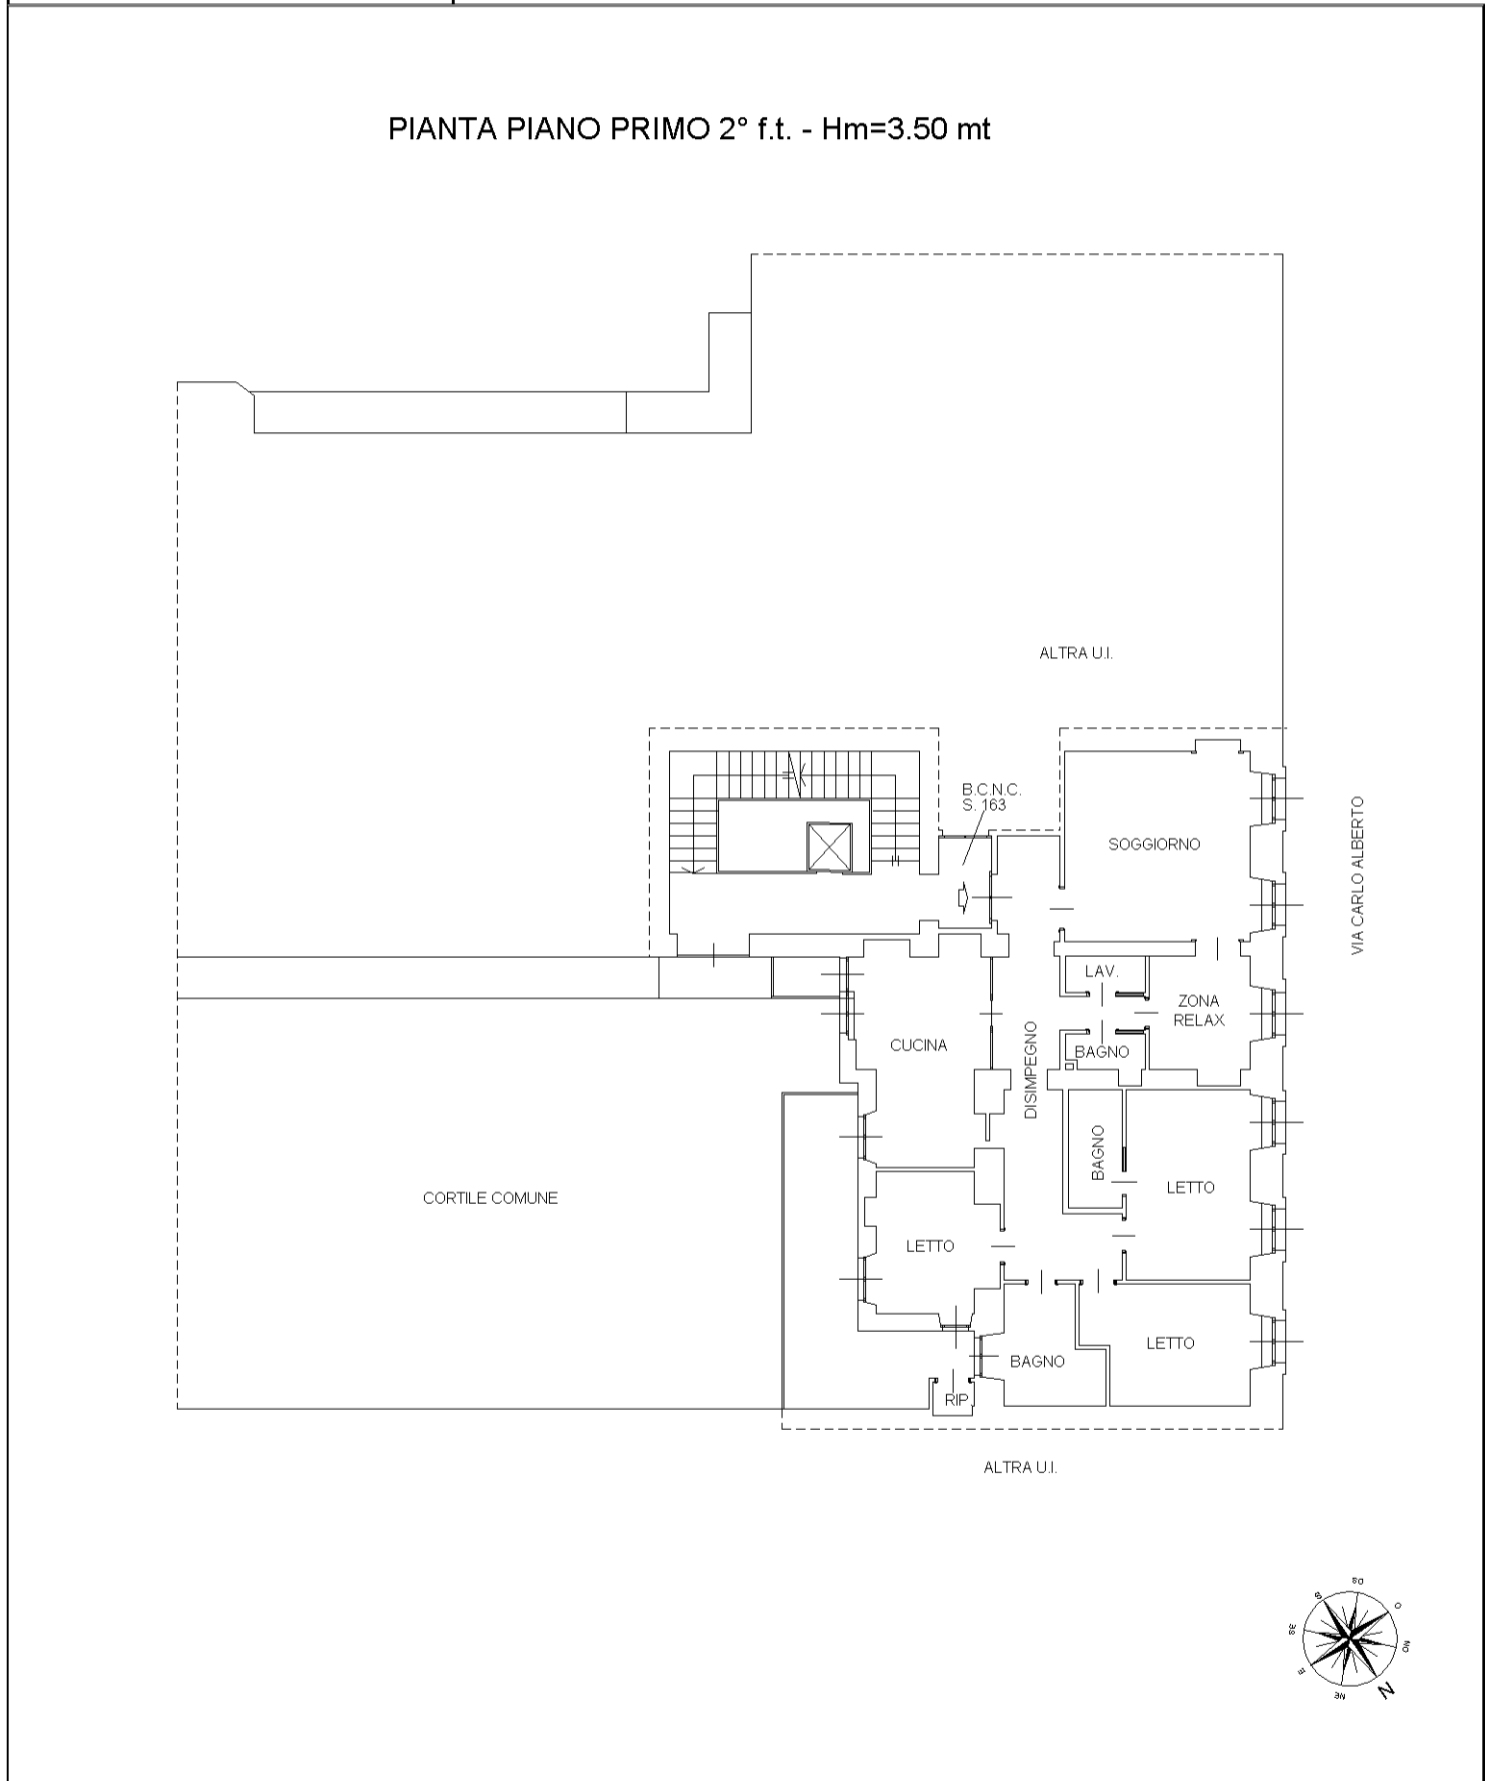

**Agenzia delle Entrate
CATASTO FABBRICATI
Ufficio Provinciale di
Torino**

Dichiarazione protocollo n. TO0081936 del 22/03/2023	
Comune di Torino	
Via Carlo Alberto	civ. 31
Identificativi Catastali:	Compilata da: Zotta Giulio
Sezione:	Iscritto all'albo: Geometri
Foglio: 1281	Prov. Torino
Particella: 119	N. 7953
Subalterno: 233	

Planimetria
Scheda n. 1 Scala 1:200

PIANTA PIANO PRIMO 2° f.t. - Hm=3.50 mt

manu 01

Catasto dei Fabbricati - Situazione al 04/04/2025 - Comune di TORINO (L.219) - < Foglio 1281 - Particella 119 - Subalterno 233 >
VIA CARLO ALBERTO n. 31 Scala A Piano I